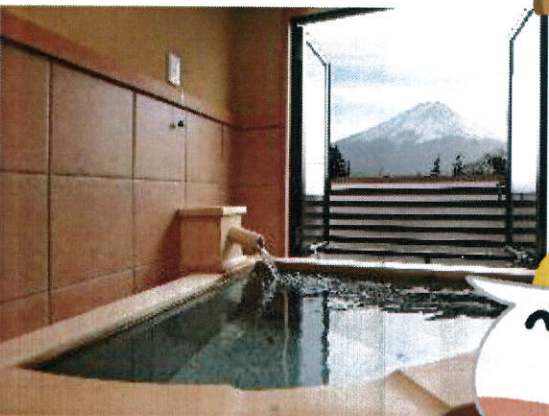

## 富士レークホテル

露天風呂付き客室で  
貸切のお風呂を満喫！

部屋：露天風呂付 スタダード

夕食：個室または部屋(選択不可)

朝食：バイキング

交通：【列車】河口湖駅～車5分  
(送迎あり要予約)

【車】河口湖IC～7分

期間①：1,2,5,6,9,12月の  
月～木曜日